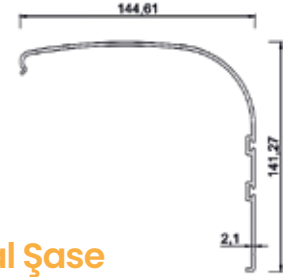

Oval Şase

G - 001
2.353 kg/m

Oval Şase

G - 001
2.353 kg/m

Oval Şase Kapak

G - 002
1.659 kg/m

Oval Şase Kapak

G - 002
1.659 kg/m