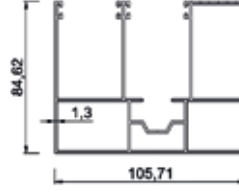

Temizlenebilir Yan Kasa Üst

G - 018
2.189 kg/m