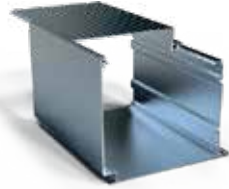

Oval Şase

G - 001
2.353 kg/m

Oval Şase

G - 001
2.353 kg/m

Oval Şase Kapak

G - 002
1.659 kg/m

Oval Şase Kapak

G - 002
1.659 kg/m