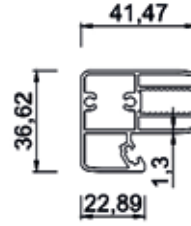

Isıcam Kenet

G - 005
0.731 kg/m

Isıcam Kenet

G - 005
0.731 kg/m

Tek Cam Kenet

G - 006
0.886 kg/m

Tek Cam Kenet

G - 006
0.886 kg/m