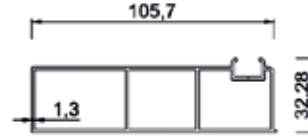

Temizlenebilir Alt Kasa

G - 019
1.168 kg/m