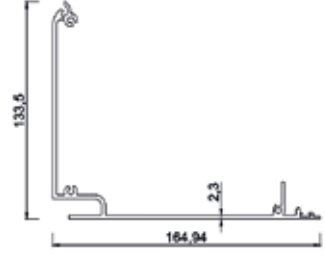

Oval Şase

G - 001
2.353 kg/m

Oval Şase

G - 001
2.353 kg/m

Oval Şase Kapak

G - 002
1.659 kg/m

Oval Şase Kapak

G - 002
1.659 kg/m