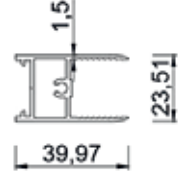

Isıcam Baza

G - 009
0.493 kg/m