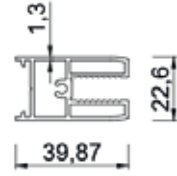

Isıcam Baza

G - 009
0.493 kg/m

Isıcam Baza

G - 009
0.493 kg/m

Tek Cam Baza

G - 010
0.635 kg/m

Tek Cam Baza

G - 010
0.635 kg/m