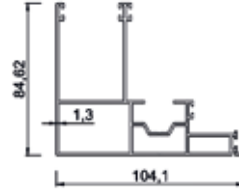

Temizlenebilir Yan Kasa Üst

G - 018
2.189 kg/m

Temizlenebilir Yan Kasa Üst

G - 018
2.189 kg/m

Temizlenebilir Yan Kasa Alt

G - 017
1.652 kg/m

Temizlenebilir Yan Kasa Alt

G - 017
1.652 kg/m