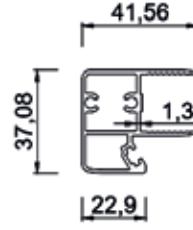

Isıcam Kenet

G - 005
0.731 kg/m