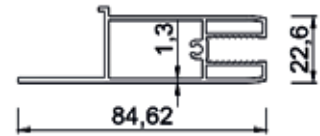

Temizlenebilir Isıcam Baza

G - 015
0.657 kg/m

Temizlenebilir Isıcam Baza

G - 015
0.657 kg/m

Temizlenebilir Tek Cam Baza

G - 016
0.829 kg/m

Temizlenebilir Tek Cam Baza

G - 016
0.829 kg/m